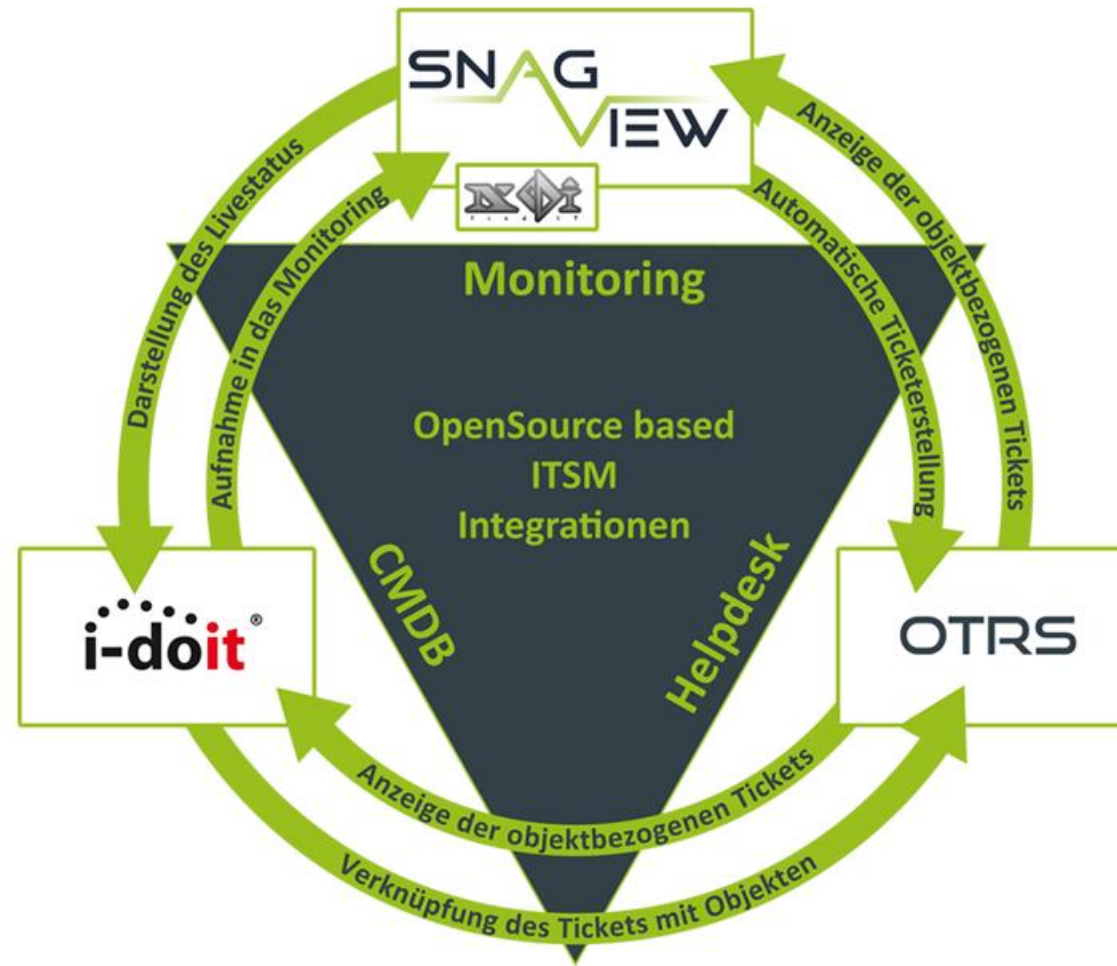

ITSM-CONNECTOR