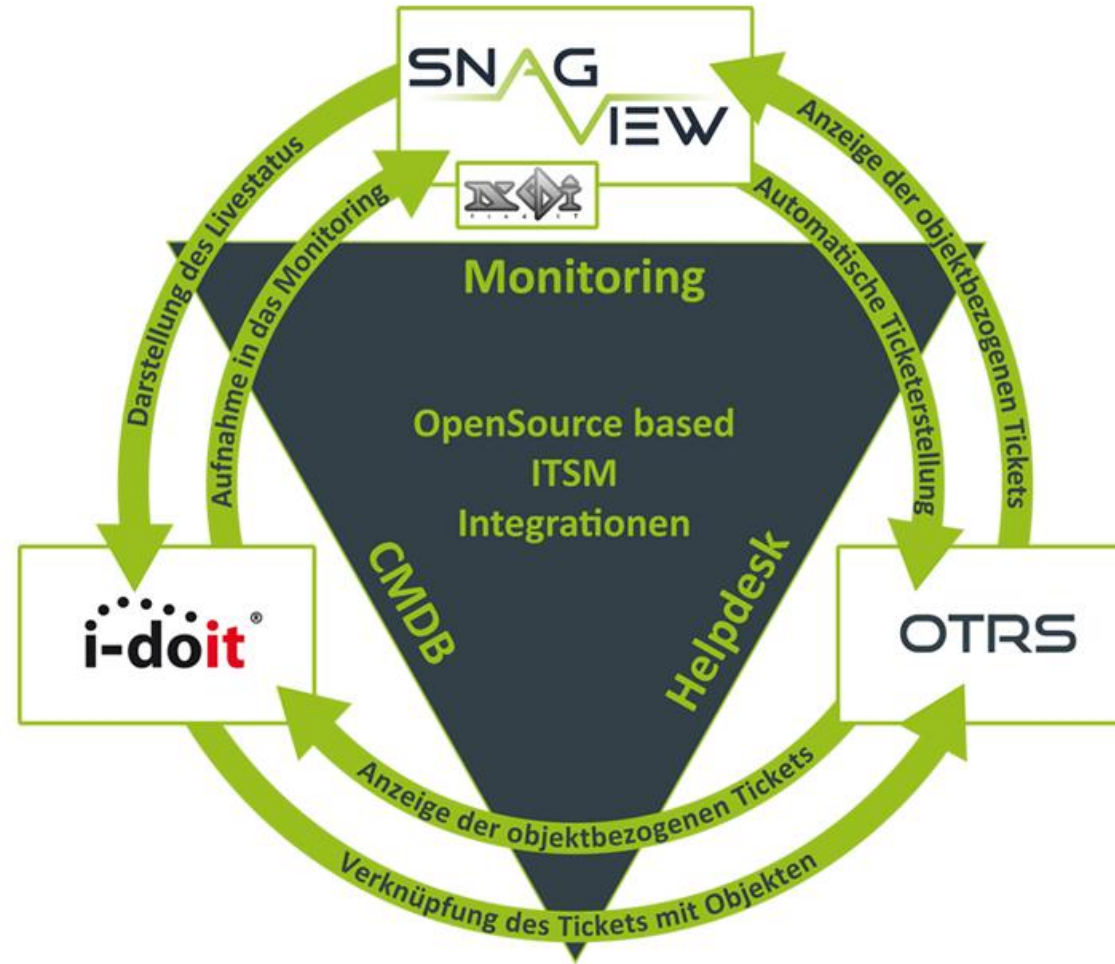

ITSM-CONNECTOR