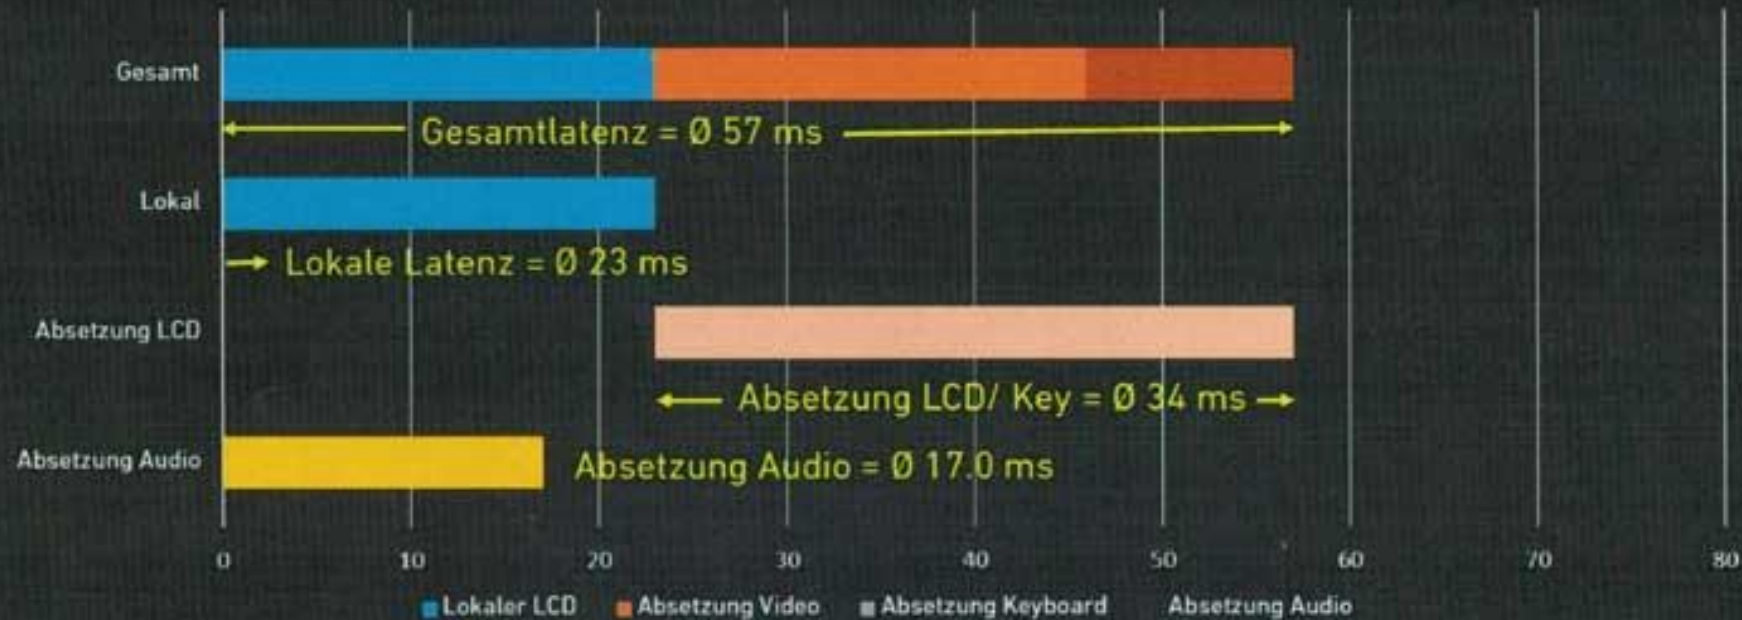

IP-basierte KVMA-Absetzung 80 km

IP-basierte KVMA-Absetzung Workstation 80 km LWL-Singlemode-Faser