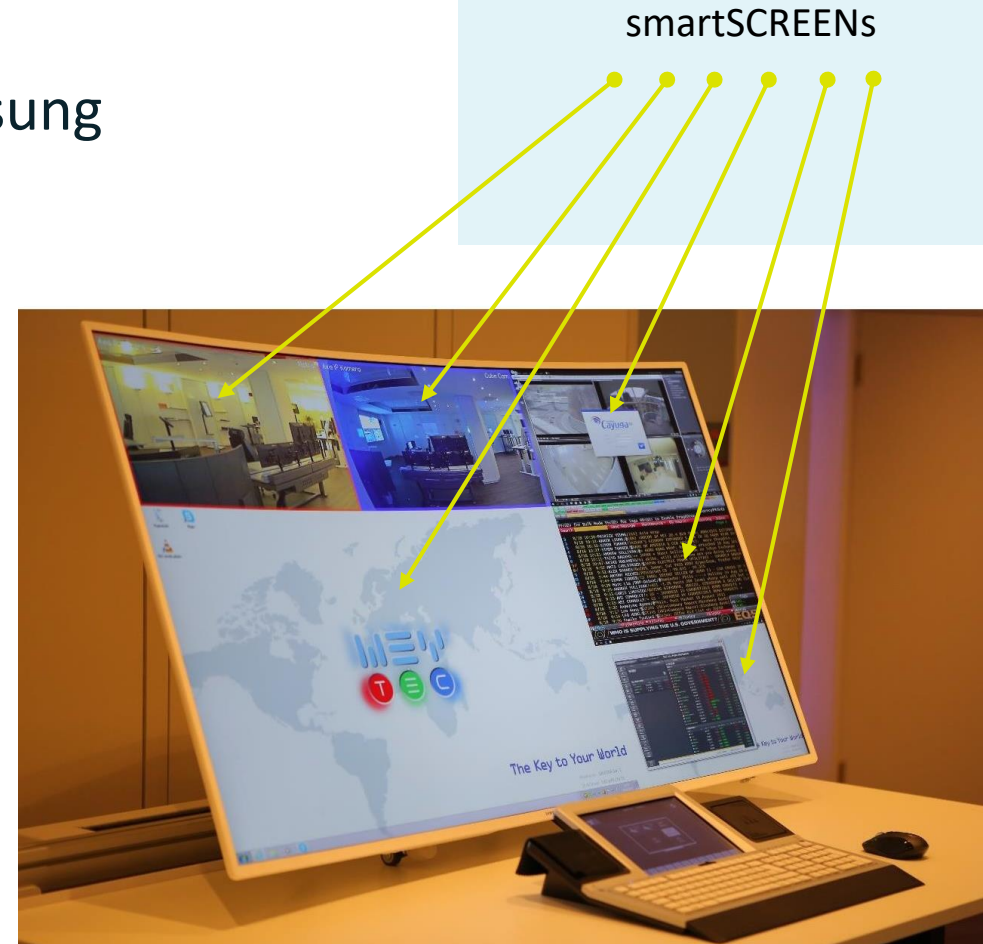

- Jeder Bildschirm der Großbildwand wird von einem **WEYTEC smartVISUAL Receiver** angesteuert.
- Die Bedienung der Großbildwand erfolgt über eine **webbasierte Benutzeroberfläche** oder über die **WEYTEC smartTOUCH** Bedieneinheit(en).
- Die Steuerung der Großbildwand ist **von mehreren Arbeitsplätzen aus** möglich

WEYTEC smartVISUAL

mit WEYTEC distributionPLATFORM & smartTOUCH

SIGNALQUELLEN

SIGNALÜBERTRAGUNG

WEYTEC smartVISUAL

Verwendung als Personal Video Wall Lösung

- Erweiterung der WEYTEC distribution PLATFORM durch Installation von WEYTEC smartVISUAL Receivern am Arbeitsplatz.
- Bedienung / Signalquellen-Umschaltung der Personal Video Wall über die WEYTEC smartTOUCH Bedieneinheit(en).
- Gleichzeitige Anordnung verschiedener Signalquellen in individuell positionierbaren und skalierbaren Fenstern auf

Hamburg S-Bahn, Deutschland, Verkehrsleitstelle

WEYTEC smartVISUAL

Verwendung als Personal Video Wall Lösung

- Effektive Nutzung hoch aufgelöster Einzelbildschirme als „Personal Video Wall“ am Arbeitsplatz.
- Gleichzeitige Darstellbarkeit von WEYTEC IP Remote Streams und IP Video Streaming (IP Kameras, IP TV, ...) auf Arbeitsplatz-Bildschirmen.

SMARTvisual grid selection

WEYTEC smartVISUAL

Verwendung als Personal Video Wall Lösung

- Auswahl von **verschiedenen vordefinierten smartSCREEN Layouts** über Buttons auf dem Touch-Bildschirm der WEYTEC smartTOUCH Bedieneinheit.