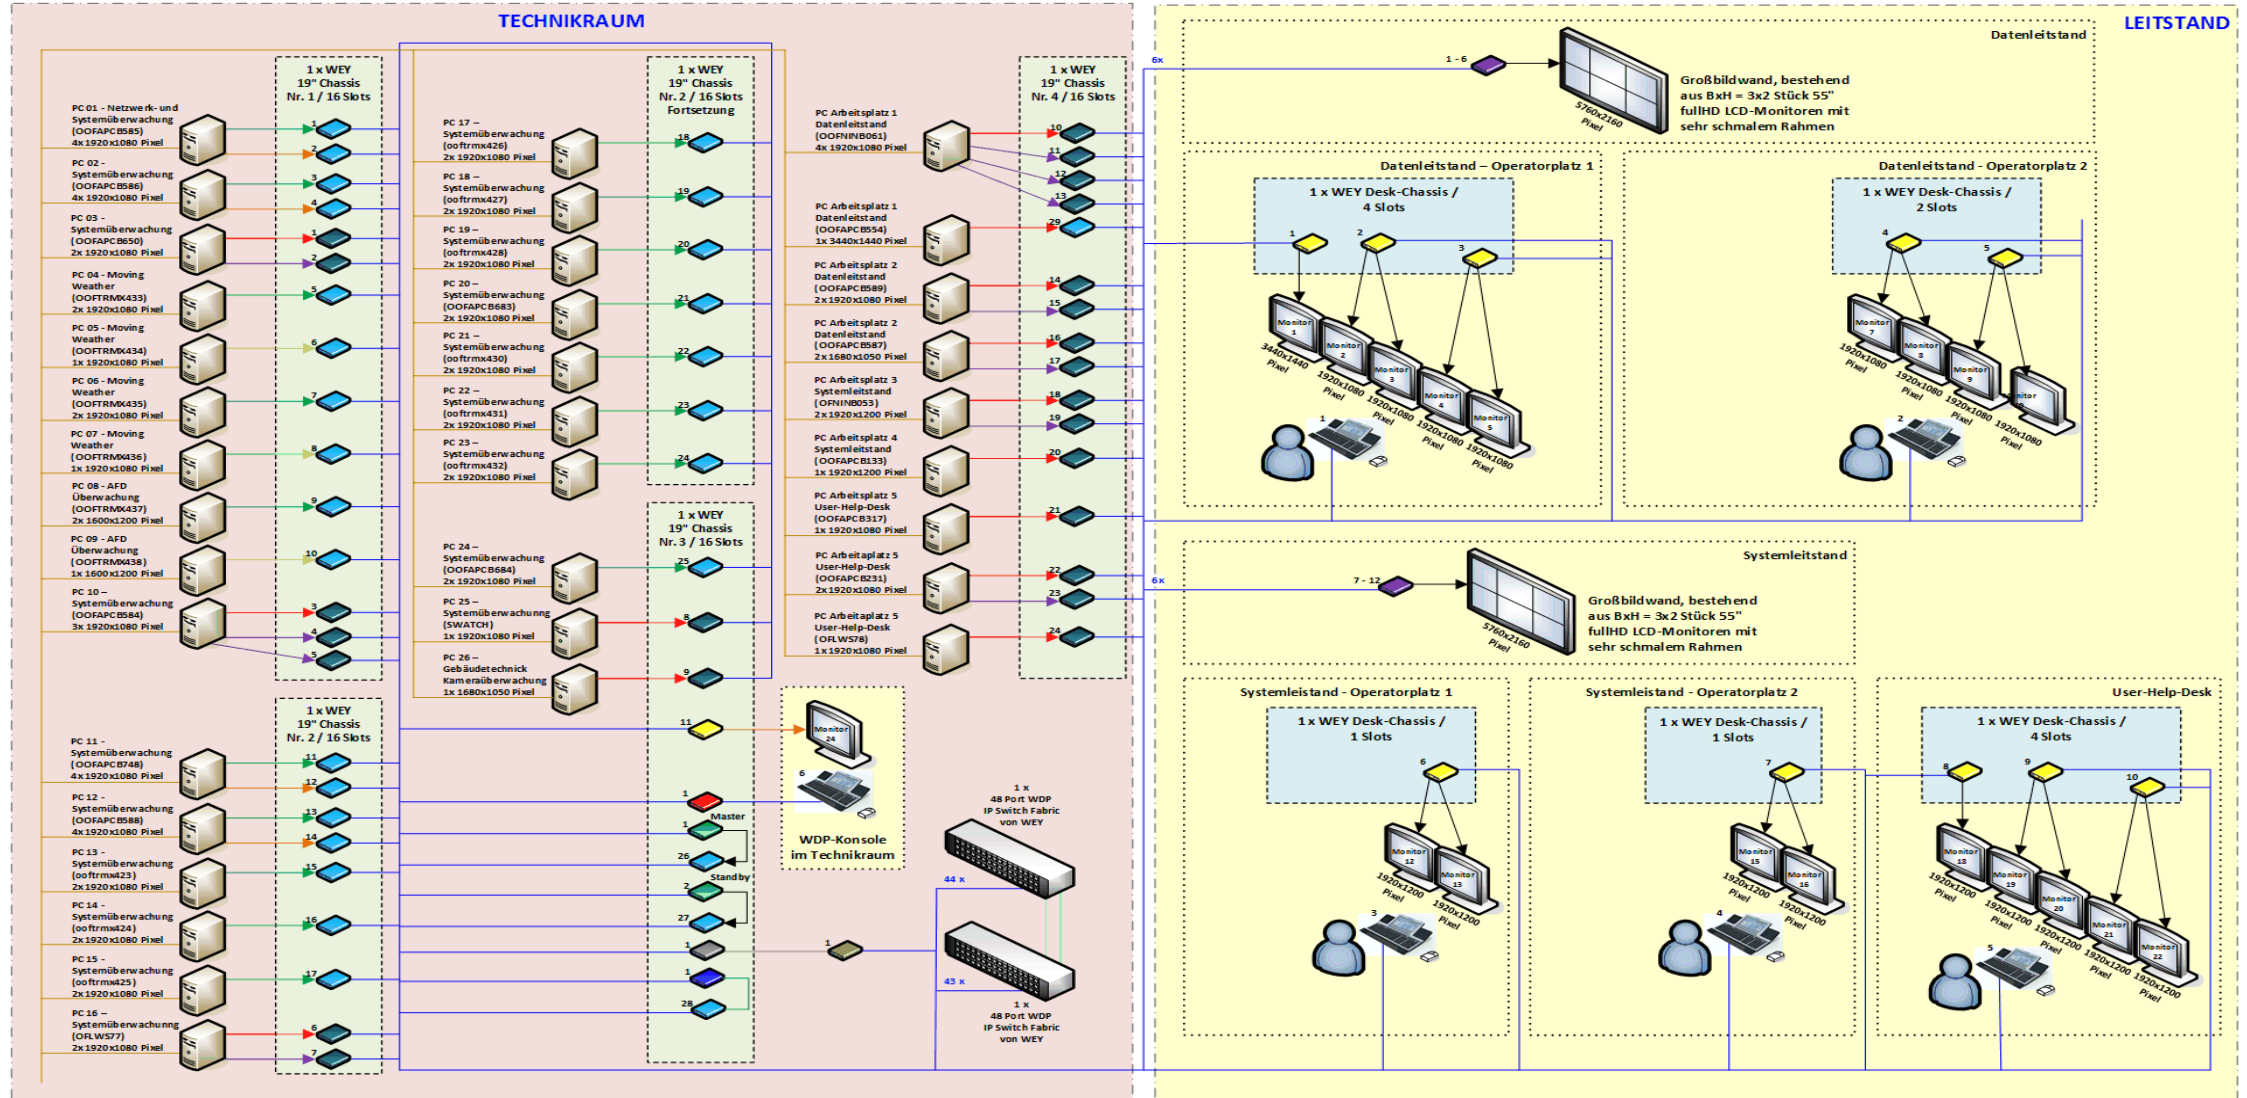

SMARTvisual grid selection

WEYTEC smartVISUAL

Verwendung als Personal Video Wall Lösung

- Auswahl von **verschiedenen vordefinierten smartSCREEN Layouts** über Buttons auf dem Touch-Bildschirm der WEYTEC smartTOUCH Bedieneinheit.

WEYTEC smartVISUAL

Verwendung als Personal Video Wall Lösung

- Ein «Maximier» Button ermöglicht jederzeit die Umschaltung zur Vollbild-Darstellung eines beliebigen SMARTscreens / einer beliebigen Quelle und wieder zurück.

Projektmanagement

LEGENDE:

- WEY IP Remote II DisplayPort Transmitter
- WEY IP Remote I Transmitter
- WEY IP Remote II DisplayPort Receiver
- WEY Smart Connector
- WEY WDP Steuerung
- WEY I/O Karte RS-232
- WEY UltraFlex PC Mediensteuerung
- meetwise Master MDD-Master1
- meetwise Decoder MDD-DC1.2
- 2x Displayport, 1x Tastatur (USB), 1x Maus (USB), 1x Stereo Audio
- 1x Displayport, 1x Tastatur (USB), 1x Maus (USB), 1x Stereo Audio
- 2x Displayport
- 1x Dual Link DVI, 1x Tastatur (USB), 1x Maus (USB), 1x Stereo Audio
- 1x Dual Link DVI
- 1x RS-232
- WEY WDP LAN
- kundenseitiges LAN
- QSFP+ Kabel