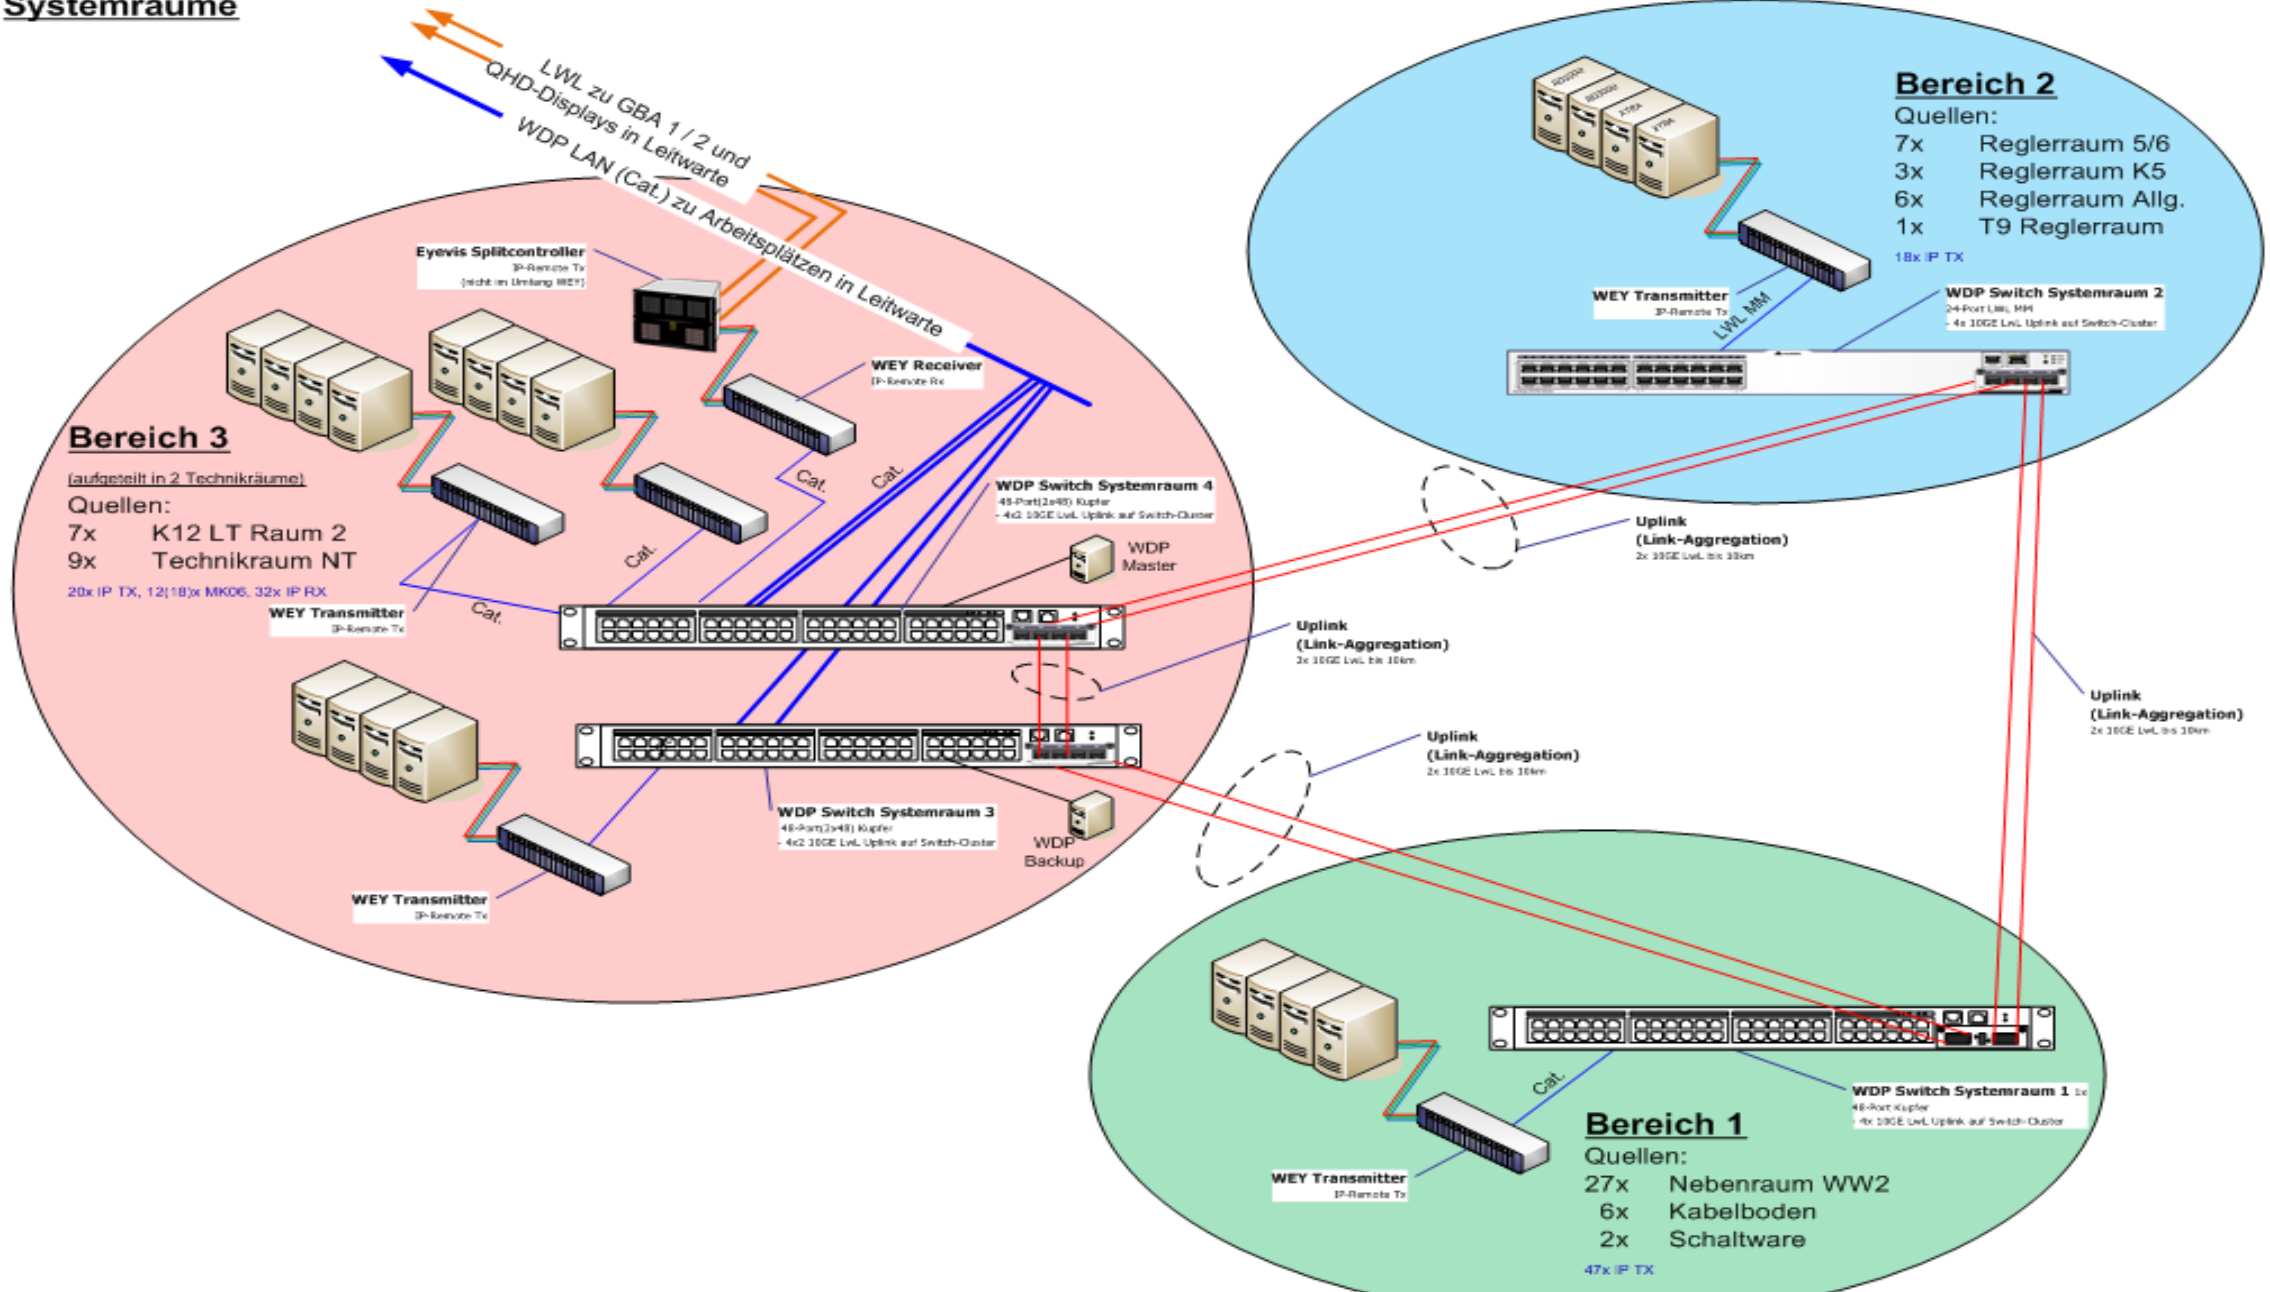

Wie funktioniert die WDP WEY Distribution Plattform?

Wie funktioniert die WDP WEY Distribution Plattform?

WEYTEC distributionPLATFORM

Multicasting

Gleichzeitige Verteilung von beliebig vielen KVMA-Quellen auf verschiedene Ausgabemedien

WEYTEC distributionPLATFORM

Nahezu keine Distanzbeschränkung

WEYTEC distributionPLATFORM

Ausfallsicherheit und Backup

- Backup-Arbeitsplätze (Betriebs-, Kalt- oder Hot-Standby) an mehreren Standorten
- Doppelte Quellen, die in mehreren Systemräumen eingesetzt werden
- Über redundante Übertragungsleitungen miteinander verbunden
- Alles gesteuert mit der WEYTEC distributionPLATFORM

Redundanz – verteilte Standorte

Systemräume

LÖSUNGEN - WEY DISTRIBUTION PLATFORM

- Backup-Konzept / Zusammenschluss von mehreren Leitständen

Main Building

Backup Building

redundant
fiber
connections
or
WAN

Erdgas Dispatching

WEYTEC smartVISUAL

Vollständiger Überblick über Ihre Prozesse

- Beliebig platziert, skaliert, bewegt
- gleichzeitige Darstellung mehrerer Signalquellen auf einem einzelnen Bildschirm

WEYTEC smartVISUAL

Verwendung als Großbildwand-Controller-Lösung