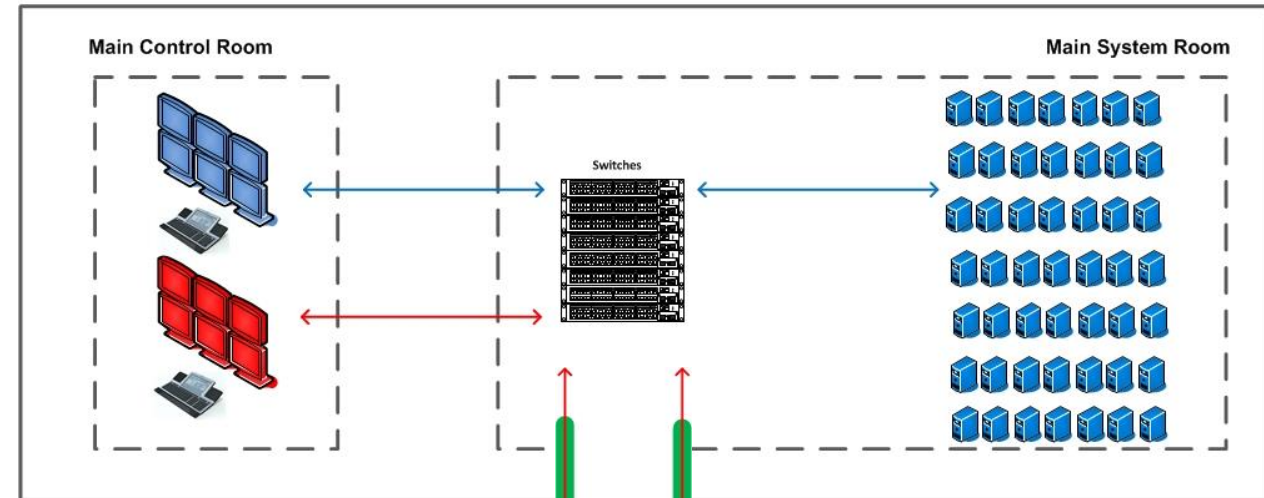

WEYTEC distributionPLATFORM

Nahezu keine Distanzbeschränkung

WEYTEC distributionPLATFORM

Ausfallsicherheit und Backup

- Backup-Arbeitsplätze (Betriebs-, Kalt- oder Hot-Standby) an mehreren Standorten
- Doppelte Quellen, die in mehreren Systemräumen eingesetzt werden
- Über redundante Übertragungsleitungen miteinander verbunden
- Alles gesteuert mit der WEYTEC distributionPLATFORM

Redundanz – verteilte Standorte

Systemräume

LÖSUNGEN - WEY DISTRIBUTION PLATFORM

- Backup-Konzept / Zusammenschluss von mehreren Leitständen

Main Building

Backup Building

redundant
fiber
connections
or
WAN

Erdgas Dispatching