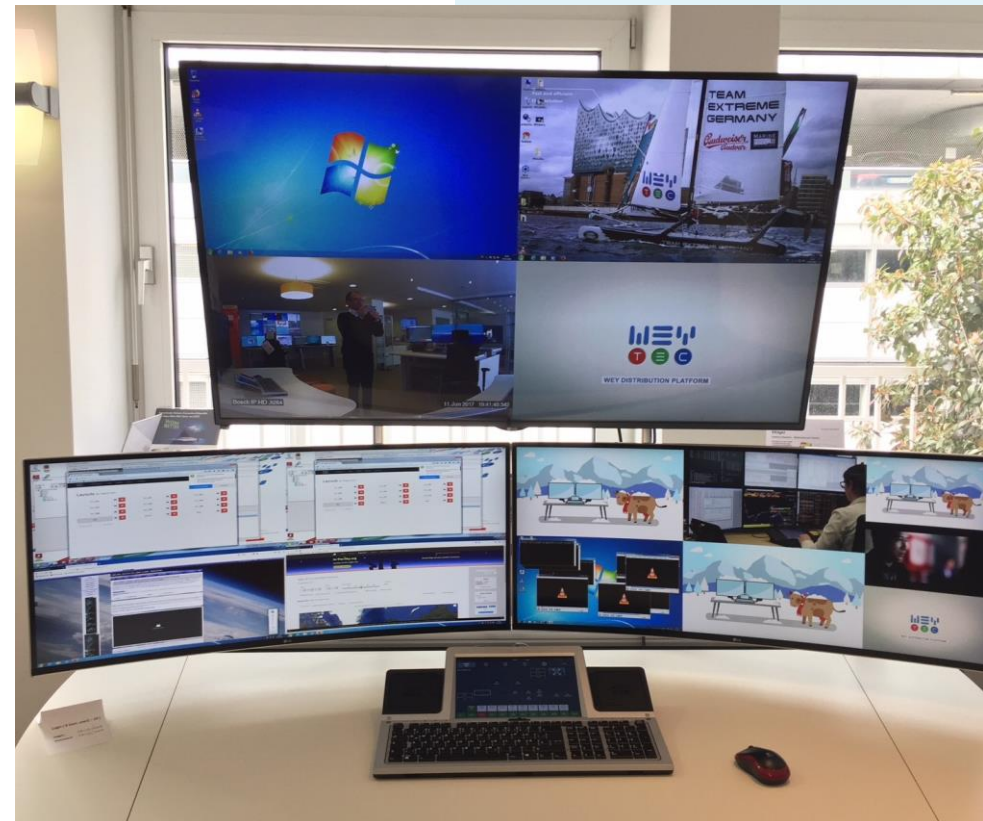

WEYTEC smartVISUAL

Vollständiger Überblick über Ihre Prozesse

- Beliebig platziert, skaliert, bewegt
- gleichzeitige Darstellung mehrerer Signalquellen auf einem einzelnen Bildschirm

WEYTEC smartVISUAL

Verwendung als Großbildwand-Controller-Lösung

- Jeder Bildschirm der Großbildwand wird von einem **WEYTEC smartVISUAL Receiver** angesteuert.
- Die Bedienung der Großbildwand erfolgt über eine **webbasierte Benutzeroberfläche** oder über die **WEYTEC smartTOUCH** Bedieneinheit(en).
- Die Steuerung der Großbildwand ist **von mehreren Arbeitsplätzen aus** möglich

WEYTEC smartVISUAL

mit WEYTEC distributionPLATFORM & smartTOUCH

SIGNALQUELLEN

SIGNALÜBERTRAGUNG

WEYTEC smartVISUAL

Verwendung als Personal Video Wall Lösung

- Erweiterung der WEYTEC distribution PLATFORM durch Installation von WEYTEC smartVISUAL Receivern am Arbeitsplatz.
- Bedienung / Signalquellen-Umschaltung der Personal Video Wall über die WEYTEC smartTOUCH Bedieneinheit(en).
- Gleichzeitige Anordnung verschiedener Signalquellen in individuell positionierbaren und skalierbaren Fenstern auf

Hamburg S-Bahn, Deutschland, Verkehrsleitstelle

WEYTEC smartVISUAL

Verwendung als Personal Video Wall Lösung

- Effektive Nutzung hoch aufgelöster Einzelbildschirme als „Personal Video Wall“ am Arbeitsplatz.
- Gleichzeitige Darstellbarkeit von WEYTEC IP Remote Streams und IP Video Streaming (IP Kameras, IP TV, ...) auf Arbeitsplatz-Bildschirmen.