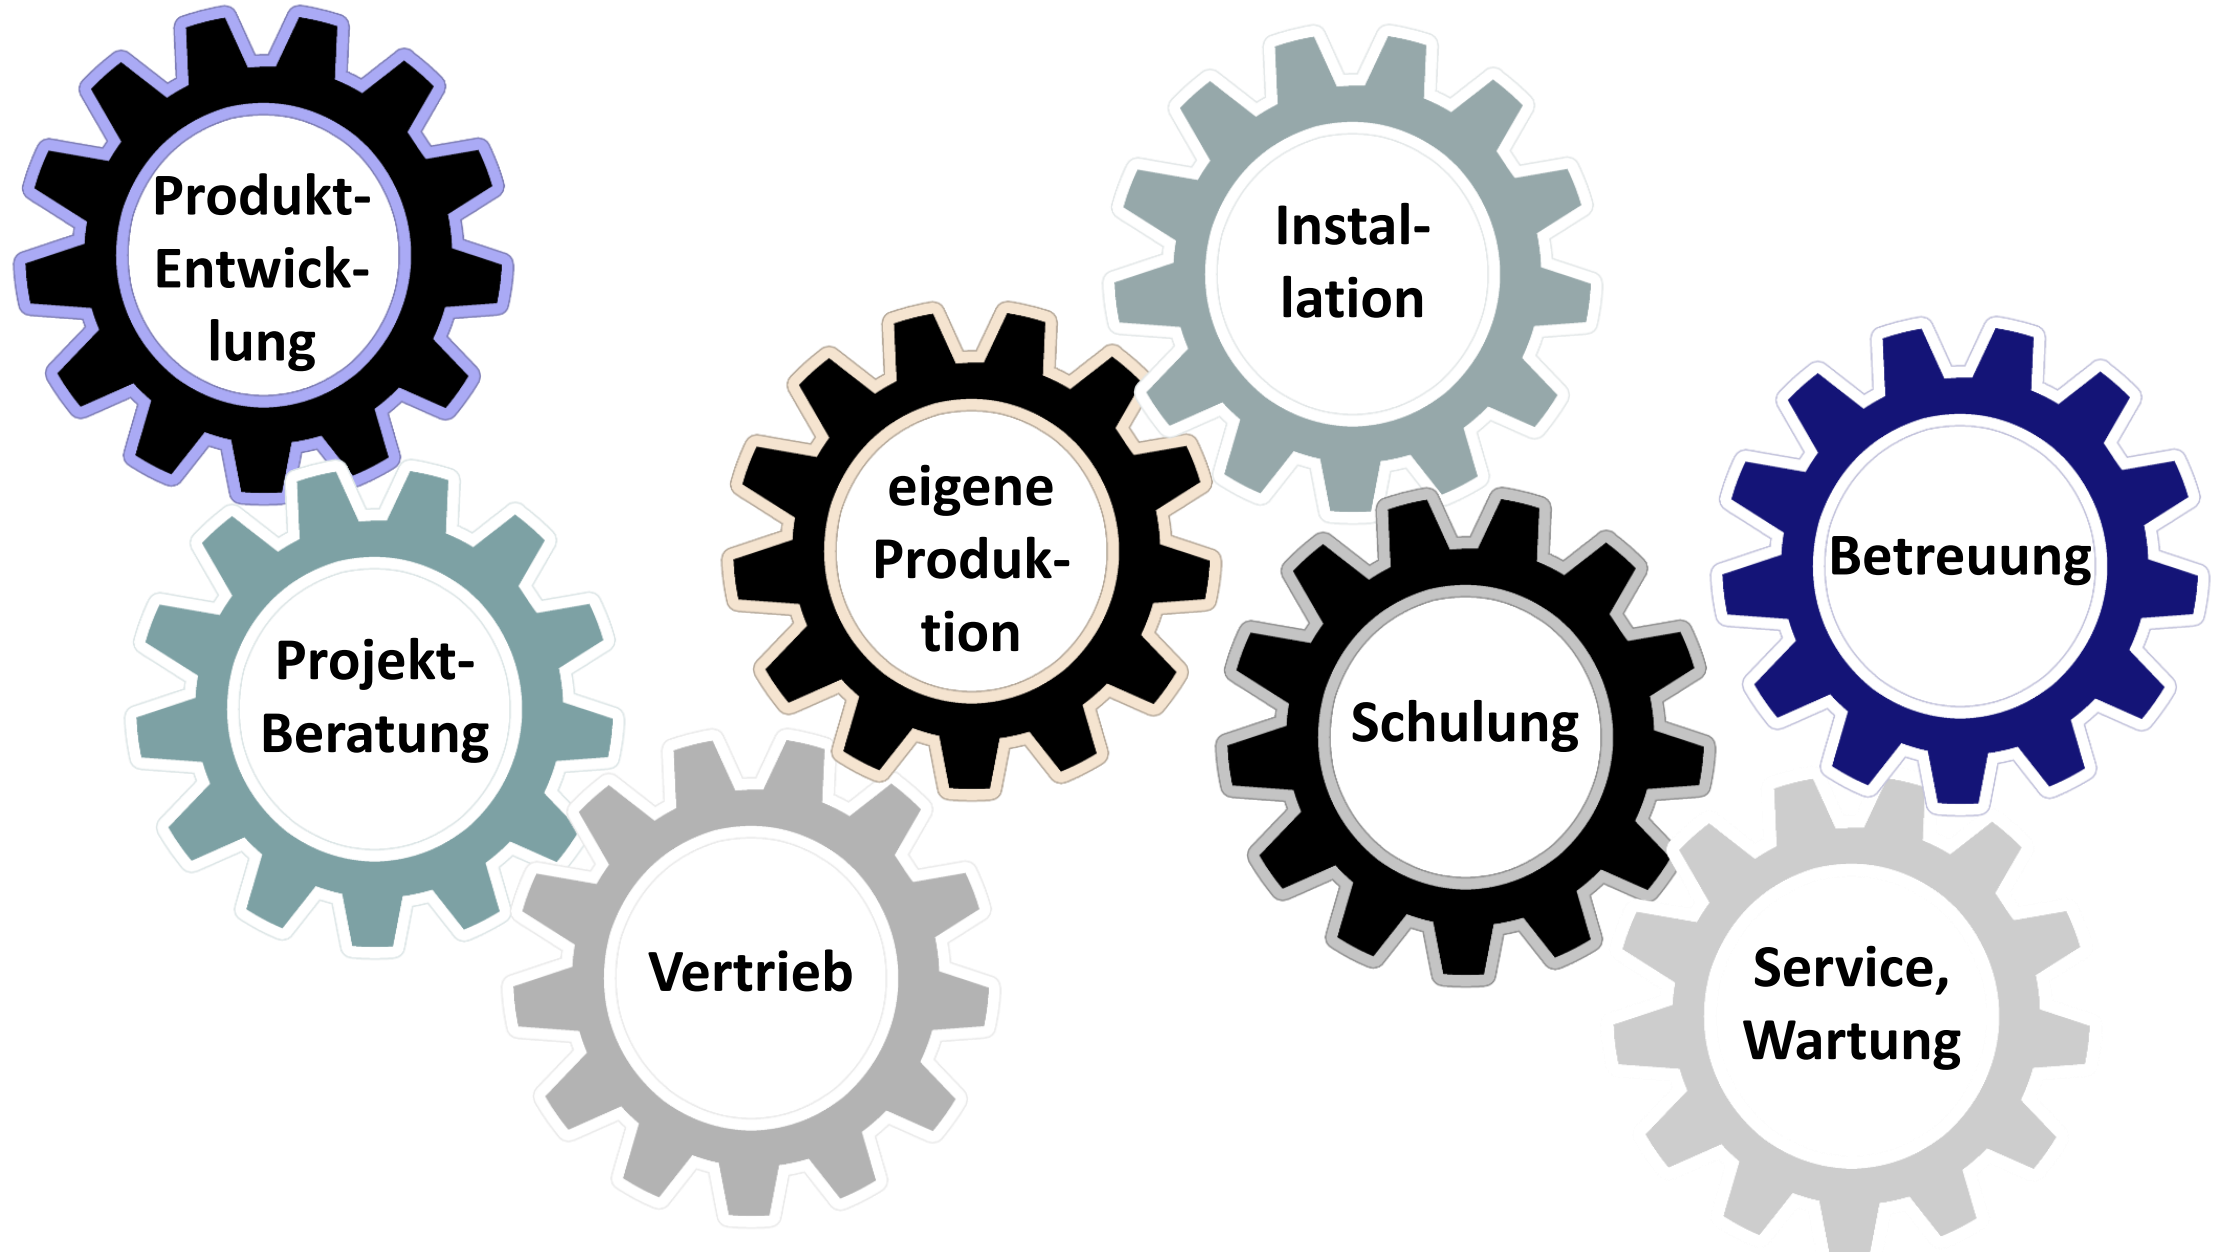

DIENSTLEISTUNGEN