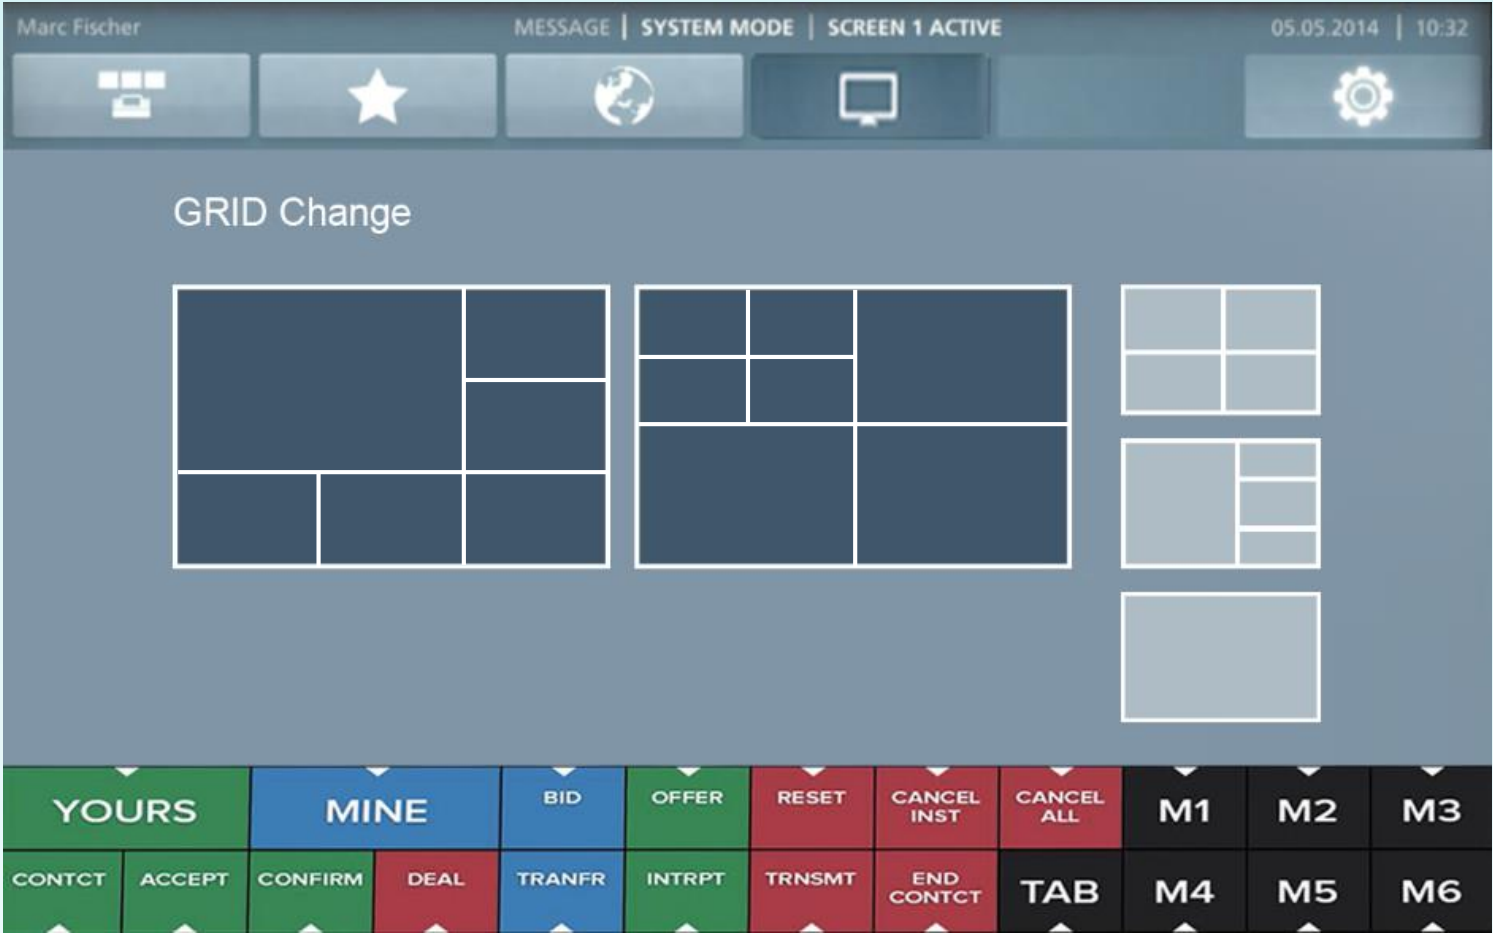

WEYTEC smartVISUAL

mit WEYTEC distributionPLATFORM & smartTOUCH

SIGNALQUELLEN

SIGNALÜBERTRAGUNG

WEYTEC smartVISUAL

Verwendung als Personal Video Wall Lösung

- Erweiterung der WEYTEC distribution PLATFORM durch Installation von WEYTEC smartVISUAL Receivern am Arbeitsplatz.
- Bedienung / Signalquellen-Umschaltung der Personal Video Wall über die WEYTEC smartTOUCH Bedieneinheit(en).
- Gleichzeitige Anordnung verschiedener Signalquellen in individuell positionierbaren und skalierbaren Fenstern auf

Hamburg S-Bahn, Deutschland, Verkehrsleitstelle

WEYTEC smartVISUAL

Verwendung als Personal Video Wall Lösung

- Effektive Nutzung hoch aufgelöster Einzelbildschirme als „Personal Video Wall“ am Arbeitsplatz.
- Gleichzeitige Darstellbarkeit von WEYTEC IP Remote Streams und IP Video Streaming (IP Kameras, IP TV, ...) auf Arbeitsplatz-Bildschirmen.

SMARTvisual grid selection

WEYTEC smartVISUAL

Verwendung als Personal Video Wall Lösung

- Auswahl von **verschiedenen vordefinierten smartSCREEN Layouts** über Buttons auf dem Touch-Bildschirm der WEYTEC smartTOUCH Bedieneinheit.

WEYTEC smartVISUAL

Verwendung als Personal Video Wall Lösung

- Ein «Maximier» Button ermöglicht jederzeit die Umschaltung zur Vollbild-Darstellung eines beliebigen SMARTscreens / einer beliebigen Quelle und wieder zurück.