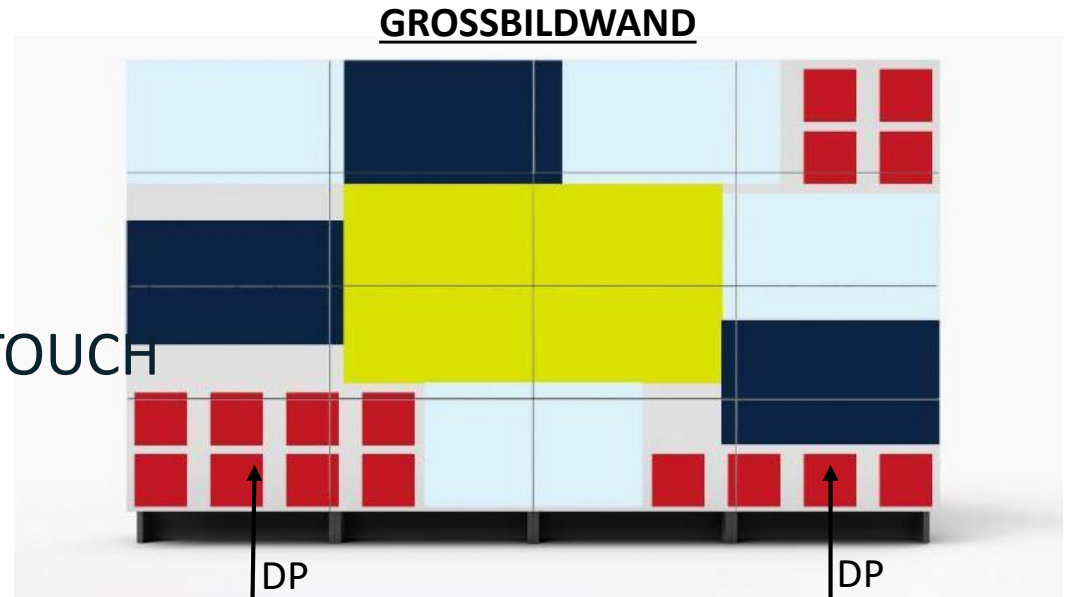

WEYTEC smartVISUAL

mit WEYTEC distributionPLATFORM & smartTOUCH