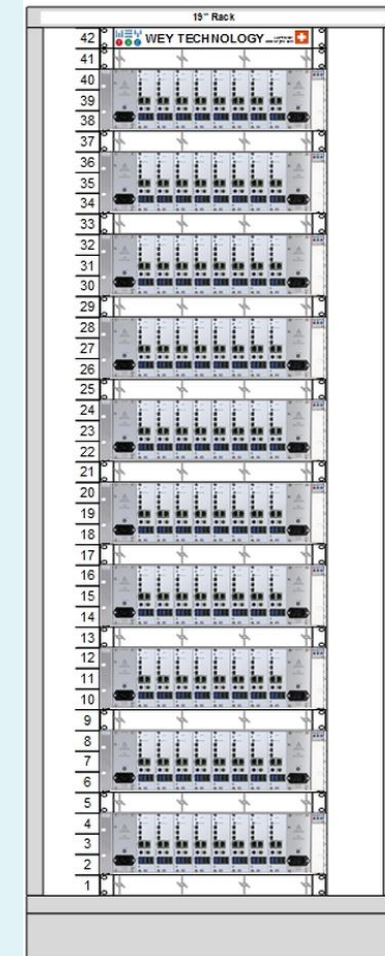

19" Geräteschrank