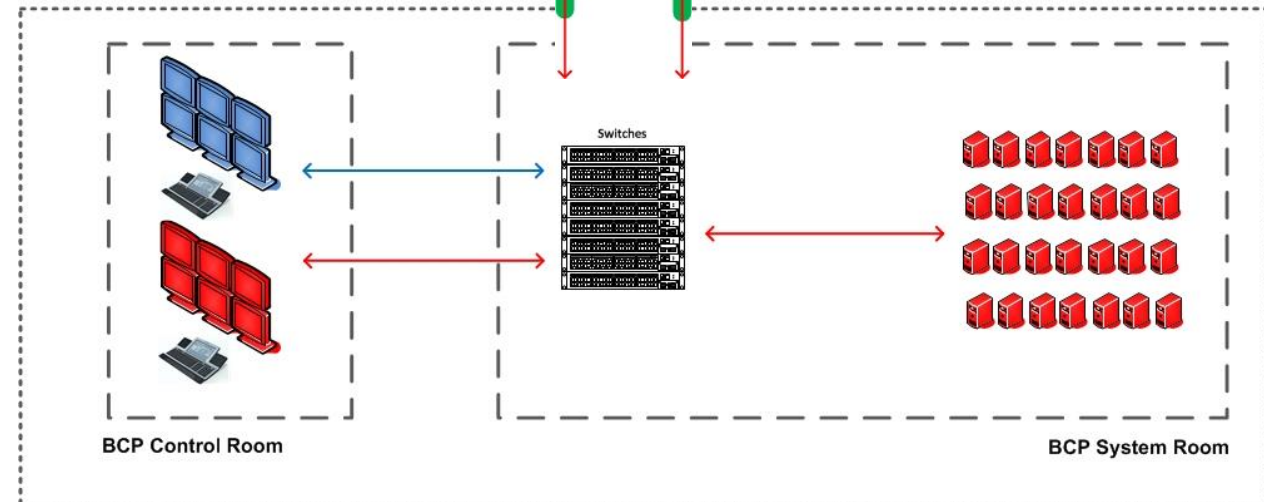

WEYTEC distributionPLATFORM

Nahezu keine Distanzbeschränkung

WEYTEC distributionPLATFORM

Ausfallsicherheit und Backup

- Backup-Arbeitsplätze (Betriebs-, Kalt- oder Hot-Standby) an mehreren Standorten
- Doppelte Quellen, die in mehreren Systemräumen eingesetzt werden
- Über redundante Übertragungsleitungen miteinander verbunden
- Alles gesteuert mit der WEYTEC distributionPLATFORM

Redundanz – verteilte Standorte

Systemräume

LÖSUNGEN - WEY DISTRIBUTION PLATFORM

- Backup-Konzept / Zusammenschluss von mehreren Leitständen

Main Building

Backup Building

redundant
fiber
connections
or
WAN

Erdgas Dispatching