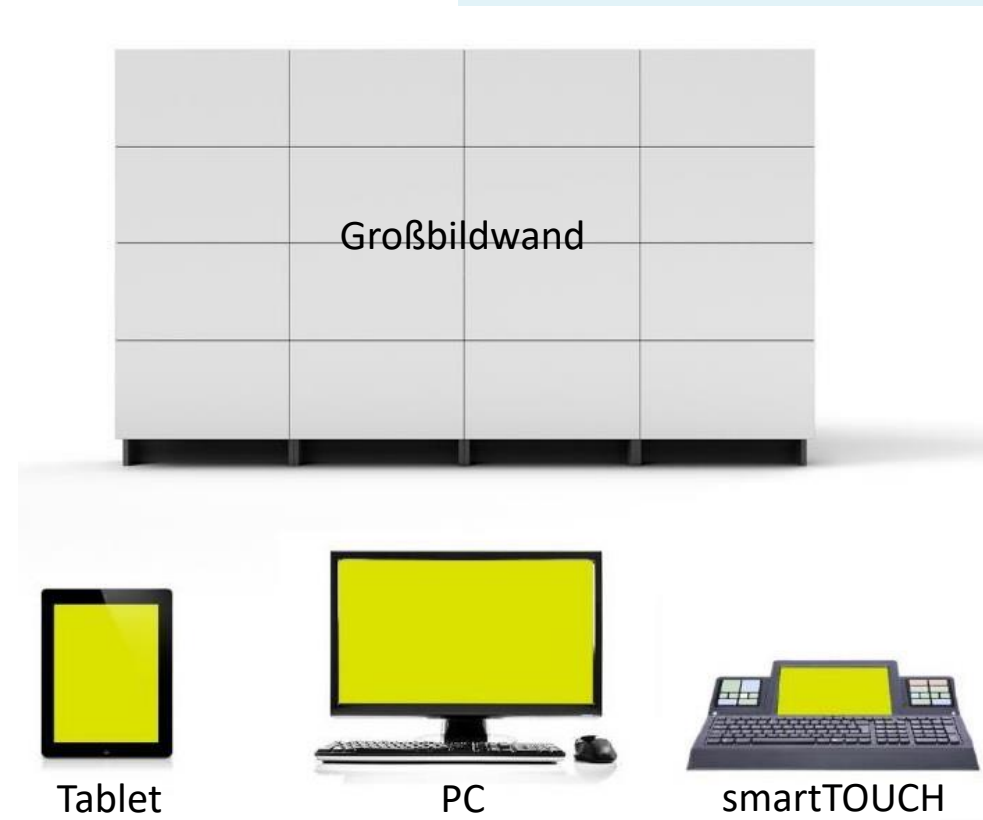

- WEYTEC smartVISUAL **netzwerk-basierte, verteilte Hardware-Lösung**, um Signalquellen (PC- und Video-Quellen) auf einzelnen Bildschirmen (z.B. LCD, LED, Beamer, Cubes) und Großbildwänden darzustellen.
- **zusammenhängende Visualisierungs-Oberfläche**

WEYTEC smartVISUAL

Vollständiger Überblick über Ihre Prozesse

- Beliebig platziert, skaliert, bewegt
- gleichzeitige Darstellung mehrerer Signalquellen auf einem einzelnen Bildschirm

WEYTEC smartVISUAL

Verwendung als Großbildwand-Controller-Lösung

- Jeder Bildschirm der Großbildwand wird von einem **WEYTEC smartVISUAL Receiver** angesteuert.
- Die Bedienung der Großbildwand erfolgt über eine **webbasierte Benutzeroberfläche** oder über die **WEYTEC smartTOUCH** Bedieneinheit(en).
- Die Steuerung der Großbildwand ist **von mehreren Arbeitsplätzen aus** möglich