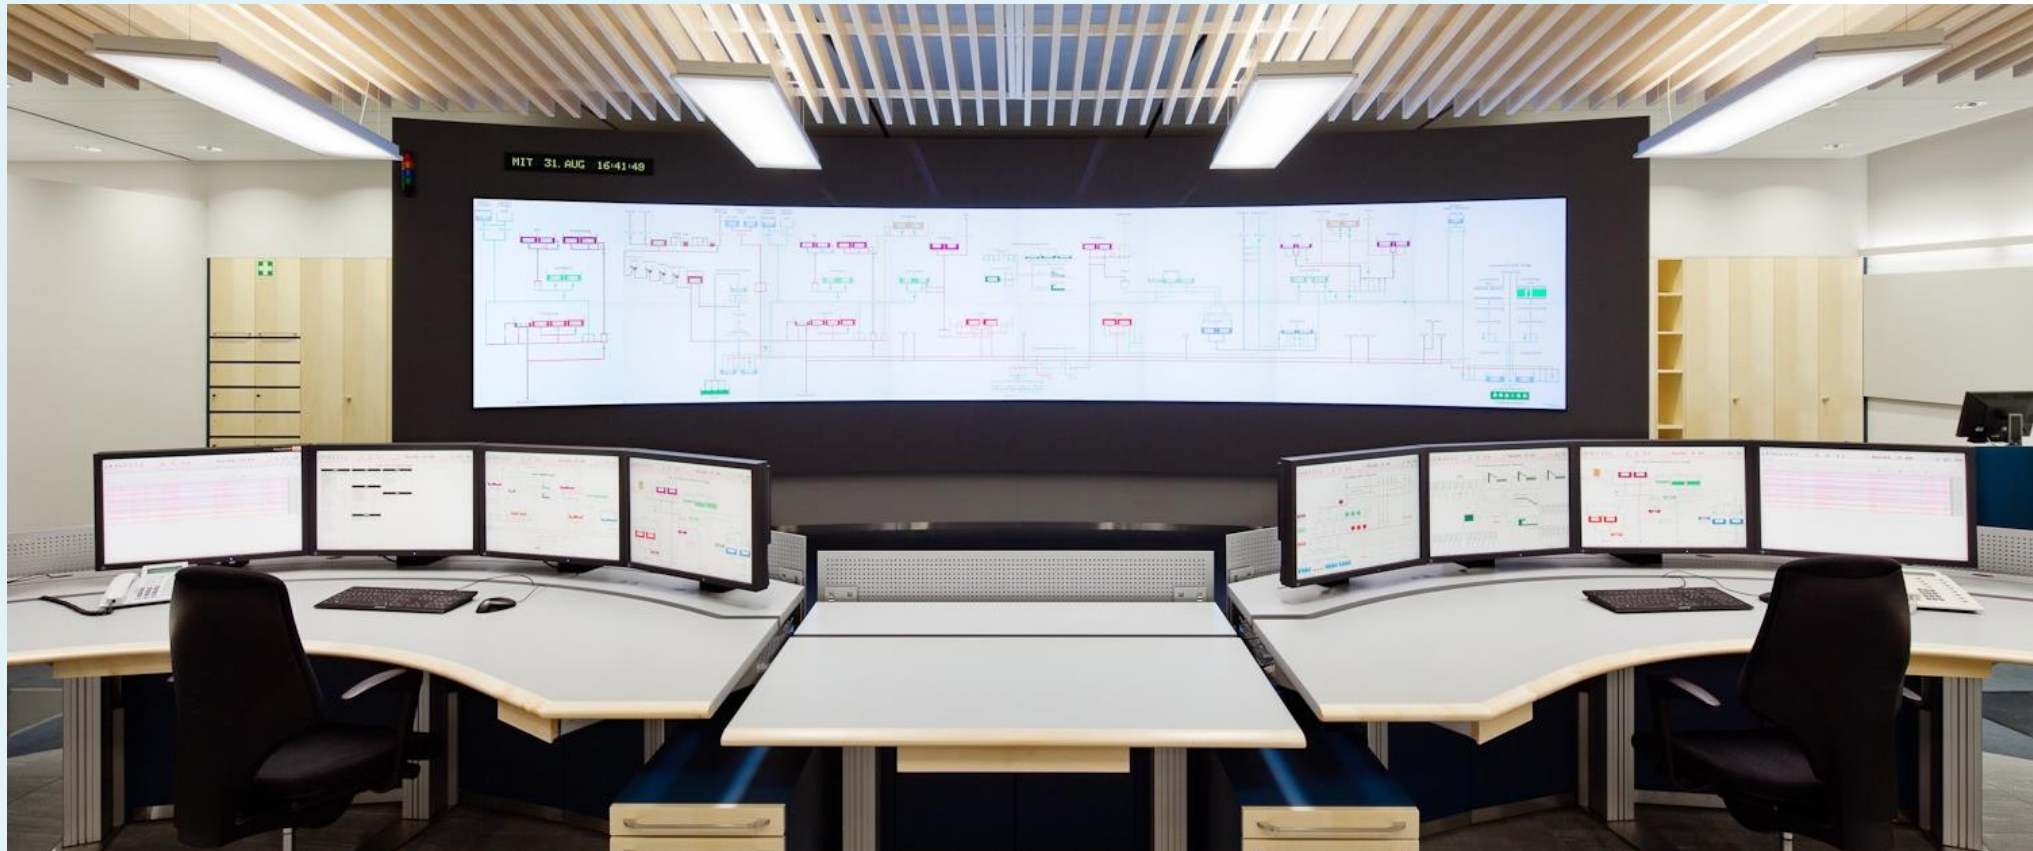

REFERENZEN

Wasserversorgung Zürich, Schweiz, Leitwarte