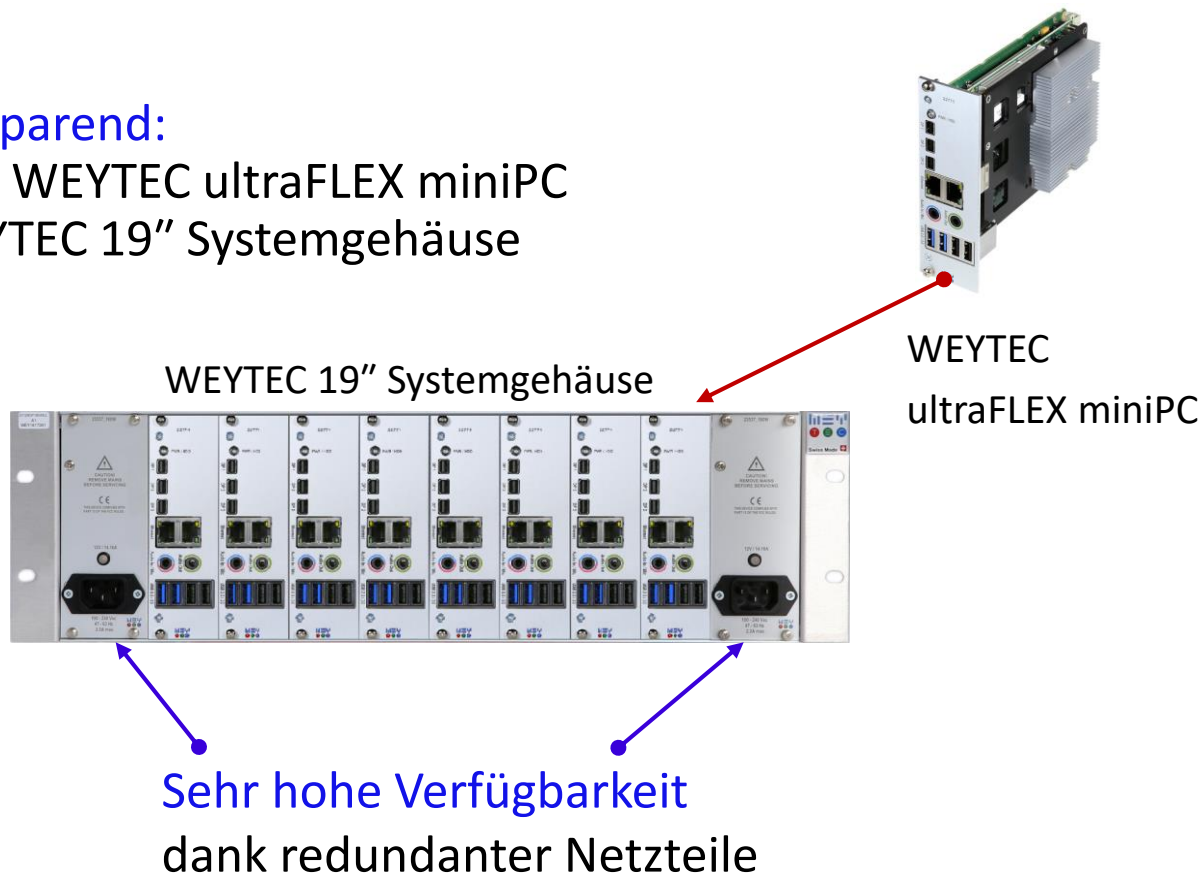

IP-basierte KVMA-Absetzung 80 km

IP-basierte KVMA-Absetzung Workstation 80 km LWL-Singlemode-Faser

WEYTEC

ultraFLEX miniPC

LEISTUNGSSTARKER ENERGIEEFFIZIENTER MINI-PC

ultraFLEX miniPC

Leistungsstarker energieeffizienter Mini-PC

- Redundante Stromversorgung
- Einbau in Fahrzeugen jeglicher Art möglich
(12 V / 24 V)

ultraFLEX miniPC

Leistungsstarker energieeffizienter Mini-PC

Extrem platzsparend:

Bis zu 8 Stück WEYTEC ultraFLEX miniPC
in einem WEYTEC 19" Systemgehäuse

ultraFLEX miniPC

Leistungsstarker energieeffizienter Mini-PC

Extrem hohe Packungsdichte pro
Installationsfläche:

Bis zu 80 Stück WEYTEC ultraFLEX miniPCs in
einem 2 m hohen 19" Geräteschrank

Beispiel-Installation:

19" Geräteschrank

ultraFLEX miniPC

Leistungsstarker energieeffizienter Mini-PC

Kombinierbar:

WEYTEC ultraFLEX miniPCs und WEYTEC ipREMOTE Karten (KVM-Extender) können im selben WEYTEC 19" Systemgehäuse verwendet werden.