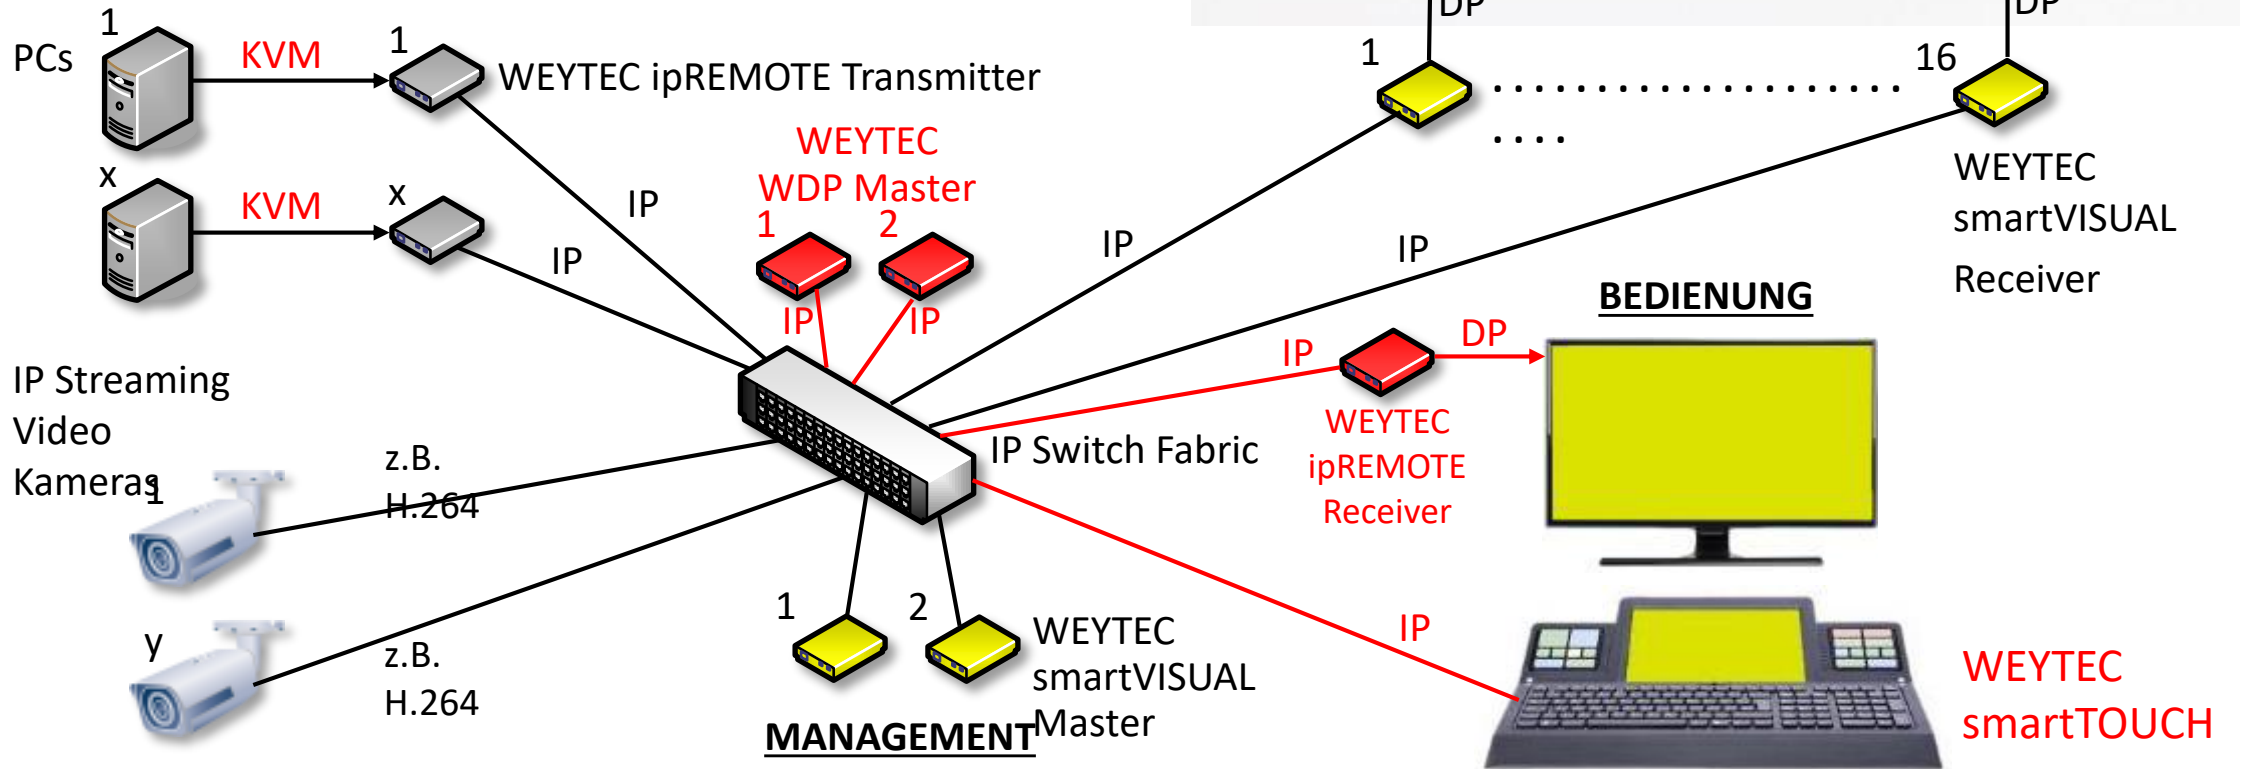

- WEYTEC smartVISUAL **netzwerk-basierte, verteilte Hardware-Lösung**, um Signalquellen (PC- und Video-Quellen) auf einzelnen Bildschirmen (z.B. LCD, LED, Beamer, Cubes) und Großbildwänden darzustellen.
- **zusammenhängende Visualisierungs-Oberfläche**

WEYTEC smartVISUAL

Vollständiger Überblick über Ihre Prozesse

- Beliebig platziert, skaliert, bewegt
- gleichzeitige Darstellung mehrerer Signalquellen auf einem einzelnen Bildschirm

WEYTEC smartVISUAL

Verwendung als Großbildwand-Controller-Lösung

- Jeder Bildschirm der Großbildwand wird von einem **WEYTEC smartVISUAL Receiver** angesteuert.
- Die Bedienung der Großbildwand erfolgt über eine **webbasierte Benutzeroberfläche** oder über die **WEYTEC smartTOUCH** Bedieneinheit(en).
- Die Steuerung der Großbildwand ist **von mehreren Arbeitsplätzen aus** möglich

WEYTEC smartVISUAL

mit WEYTEC distributionPLATFORM & smartTOUCH

SIGNALQUELLEN

SIGNALÜBERTRAGUNG

WEYTEC smartVISUAL

Verwendung als Personal Video Wall Lösung

- Erweiterung der WEYTEC distribution PLATFORM durch Installation von WEYTEC smartVISUAL Receivern am Arbeitsplatz.
- Bedienung / Signalquellen-Umschaltung der Personal Video Wall über die WEYTEC smartTOUCH Bedieneinheit(en).
- Gleichzeitige Anordnung verschiedener Signalquellen in individuell positionierbaren und skalierbaren Fenstern auf