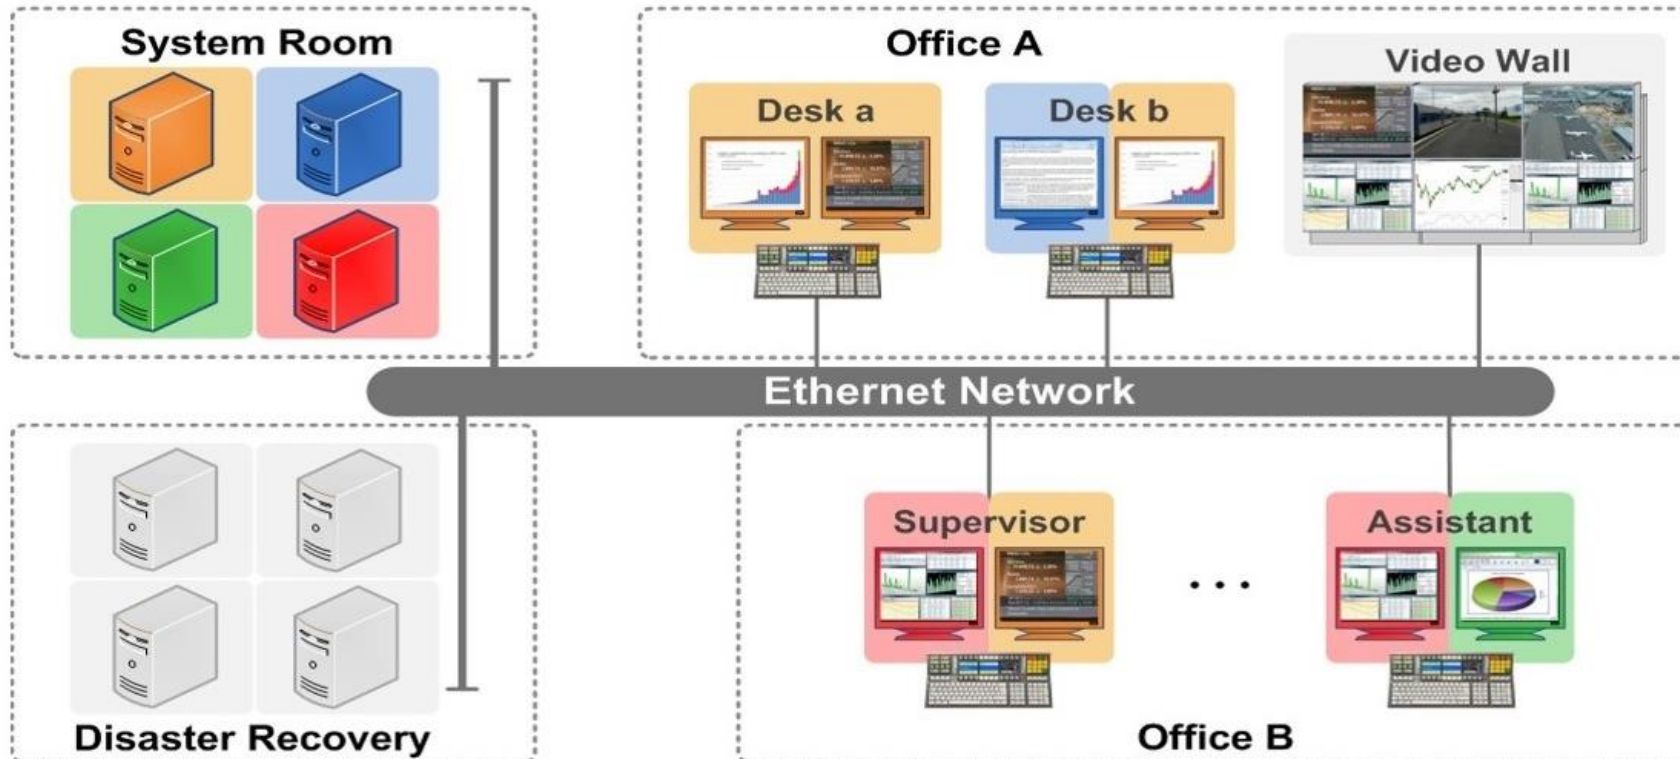

Wie funktioniert die WDP WEY Distribution Plattform?

Wie funktioniert die WDP WEY Distribution Plattform?

WEYTEC distributionPLATFORM

Multicasting

Gleichzeitige Verteilung von beliebig vielen KVMA-Quellen auf verschiedene Ausgabemedien

WEYTEC distributionPLATFORM

Nahezu keine Distanzbeschränkung

WEYTEC distributionPLATFORM

Ausfallsicherheit und Backup

- Backup-Arbeitsplätze (Betriebs-, Kalt- oder Hot-Standby) an mehreren Standorten
- Doppelte Quellen, die in mehreren Systemräumen eingesetzt werden
- Über redundante Übertragungsleitungen miteinander verbunden
- Alles gesteuert mit der WEYTEC distributionPLATFORM

WEYTEC smartVISUAL

Vollständiger Überblick über Ihre Prozesse

- Beliebig platziert, skaliert, bewegt
- gleichzeitige Darstellung mehrerer Signalquellen auf einem einzelnen Bildschirm

WEYTEC smartVISUAL

Verwendung als Großbildwand-Controller-Lösung

Hamburg S-Bahn, Deutschland, Verkehrsleitstelle

WEYTEC smartVISUAL

Verwendung als Personal Video Wall Lösung

- Effektive Nutzung hoch aufgelöster Einzelbildschirme als „Personal Video Wall“ am Arbeitsplatz.
- Gleichzeitige Darstellbarkeit von WEYTEC IP Remote Streams und IP Video Streaming (IP Kameras, IP TV, ...) auf Arbeitsplatz-Bildschirmen.