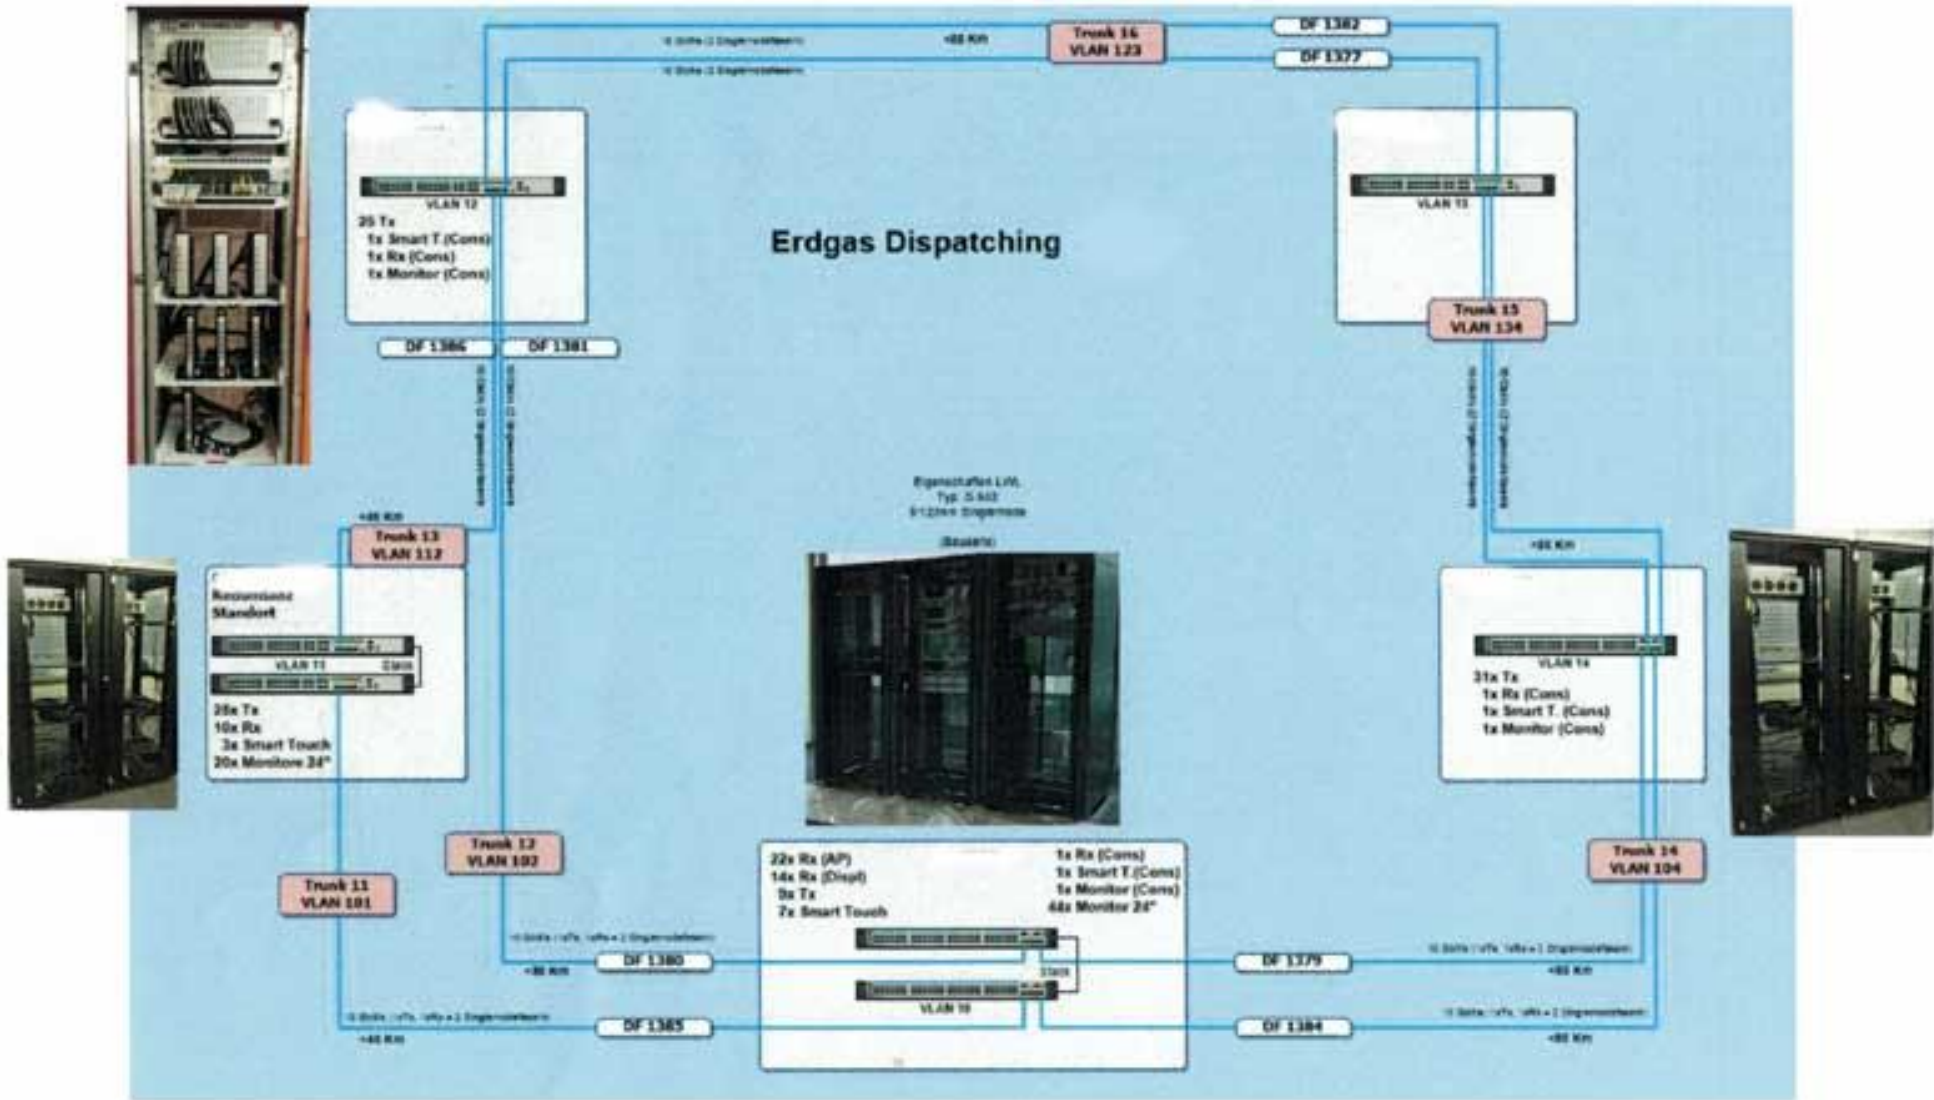

WEYTEC distributionPLATFORM

Nahezu keine Distanzbeschränkung

WEYTEC distributionPLATFORM

Ausfallsicherheit und Backup

- Backup-Arbeitsplätze (Betriebs-, Kalt- oder Hot-Standby) an mehreren Standorten
- Doppelte Quellen, die in mehreren Systemräumen eingesetzt werden
- Über redundante Übertragungsleitungen miteinander verbunden
- Alles gesteuert mit der WEYTEC distributionPLATFORM

Redundanz – verteilte Standorte

Systemräume

LÖSUNGEN - WEY DISTRIBUTION PLATFORM

- Backup-Konzept / Zusammenschluss von mehreren Leitständen

Main Building

Backup Building

redundant
fiber
connections
or
WAN

Erdgas Dispatching