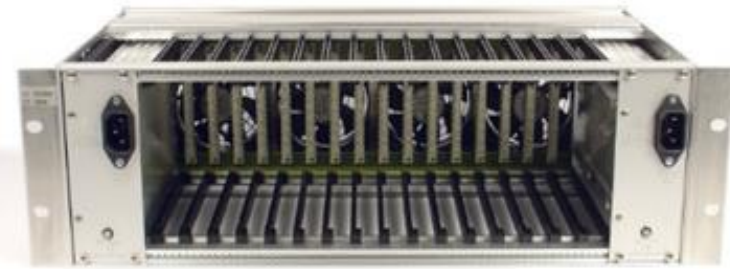

Wie funktioniert die WDP WEY Distribution Platform?

LEISTELLE