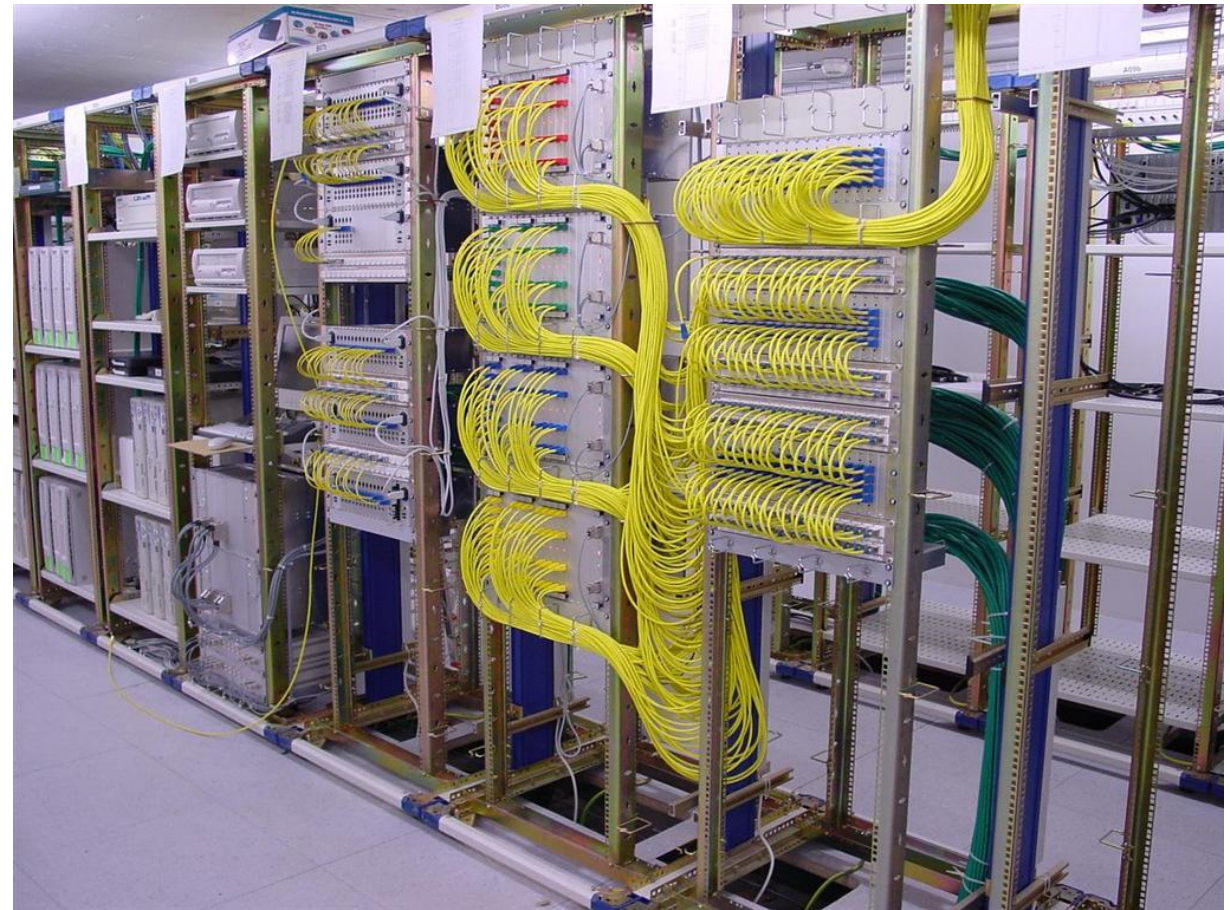

LÖSUNGEN – IP REMOTE

**Beispiele für eine saubere 19“-Schrank-Installation im Systemraum -
der Qualitäts-Standard – so muss es aussehen !**

Referenzauszug aus dem Kontrollraumbereich

- DB S-Bahn Hamburg
- DB Regio Frankfurt - Griesheim
- DB Störungsstelle München
- DB Netze Frankfurt
- Hamburger Hochbahn AG
- DVG Duisburger Verkehrs AG
- CFL Chemins des Fers Luxembourg
- VGF Frankfurter Verkehrsbetriebe
- Rheinbahn
- Verkehrsbetriebe Karlsruhe
- LKA Thüringen
- Polizeipräsidium Dortmund
- Polizeipräsidium Düren
- Polizeipräsidium Duisburg
- Polizeipräsidium Wuppertal
- Stadtwerke Flensburg
- Stadtwerke Kaiserslautern
- Stadtwerke Bonn
- EWF Energie Waldeck-Frankenberg
- Rechenzentrum Sparda Nürnberg
- Nautische Zentrale Hamburger Hafen HPA
- DFS Deutsche Flugsicherung
- Airbus Hamburg
- Feuerwehrzentrale Koblenz
- Versch. Polizeizentralen, CH
- Hamburgwasser
- Wasserversorgung Zürich, CH
- SBB Schweizerische Bundesbahn
- ÖBB, AT
- Vattenfall, D & SE (Energie)
- Züricher Flughafen
- Flughafen JFK New York
- Notrufzentrale Rotterdam, NL
- und so weiter...