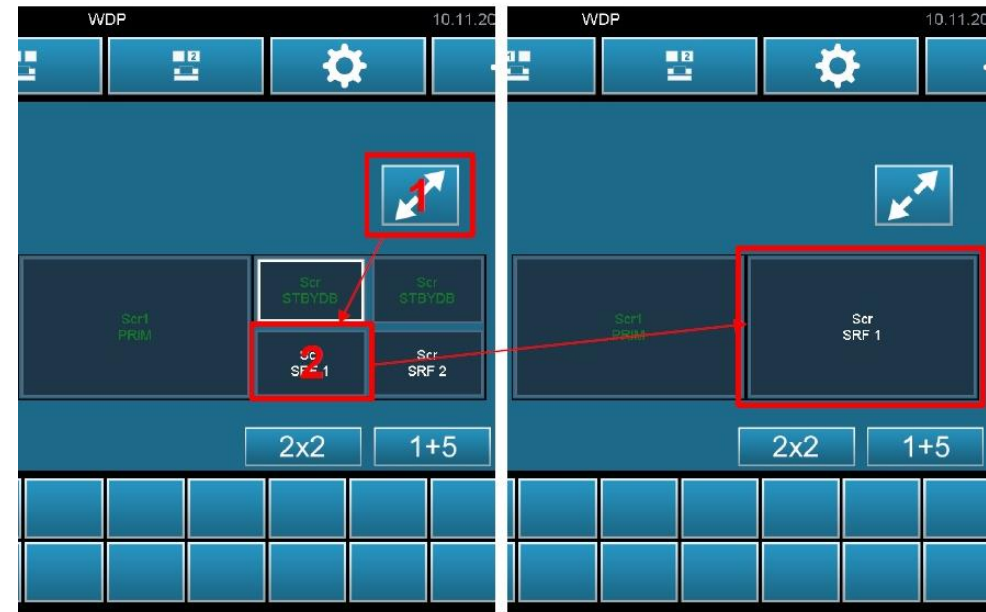

WEYTEC smartVISUAL

mit WEYTEC distributionPLATFORM & smartTOUCH

SIGNALQUELLEN

SIGNALÜBERTRAGUNG

WEYTEC smartVISUAL

Verwendung als Personal Video Wall Lösung

- Erweiterung der WEYTEC distribution PLATFORM durch Installation von WEYTEC smartVISUAL Receivern am Arbeitsplatz.
- Bedienung / Signalquellen-Umschaltung der Personal Video Wall über die WEYTEC smartTOUCH Bedieneinheit(en).
- Gleichzeitige Anordnung verschiedener Signalquellen in individuell positionierbaren und skalierbaren Fenstern auf

Hamburg S-Bahn, Deutschland, Verkehrsleitstelle

WEYTEC smartVISUAL

Verwendung als Personal Video Wall Lösung

- Effektive Nutzung hoch aufgelöster Einzelbildschirme als „Personal Video Wall“ am Arbeitsplatz.
- Gleichzeitige Darstellbarkeit von WEYTEC IP Remote Streams und IP Video Streaming (IP Kameras, IP TV, ...) auf Arbeitsplatz-Bildschirmen.

SMARTvisual grid selection

WEYTEC smartVISUAL

Verwendung als Personal Video Wall Lösung

- Auswahl von **verschiedenen vordefinierten smartSCREEN Layouts** über Buttons auf dem Touch-Bildschirm der WEYTEC smartTOUCH Bedieneinheit.

WEYTEC smartVISUAL

Verwendung als Personal Video Wall Lösung

- Ein «Maximier» Button ermöglicht jederzeit die Umschaltung zur Vollbild-Darstellung eines beliebigen SMARTscreens / einer beliebigen Quelle und wieder zurück.